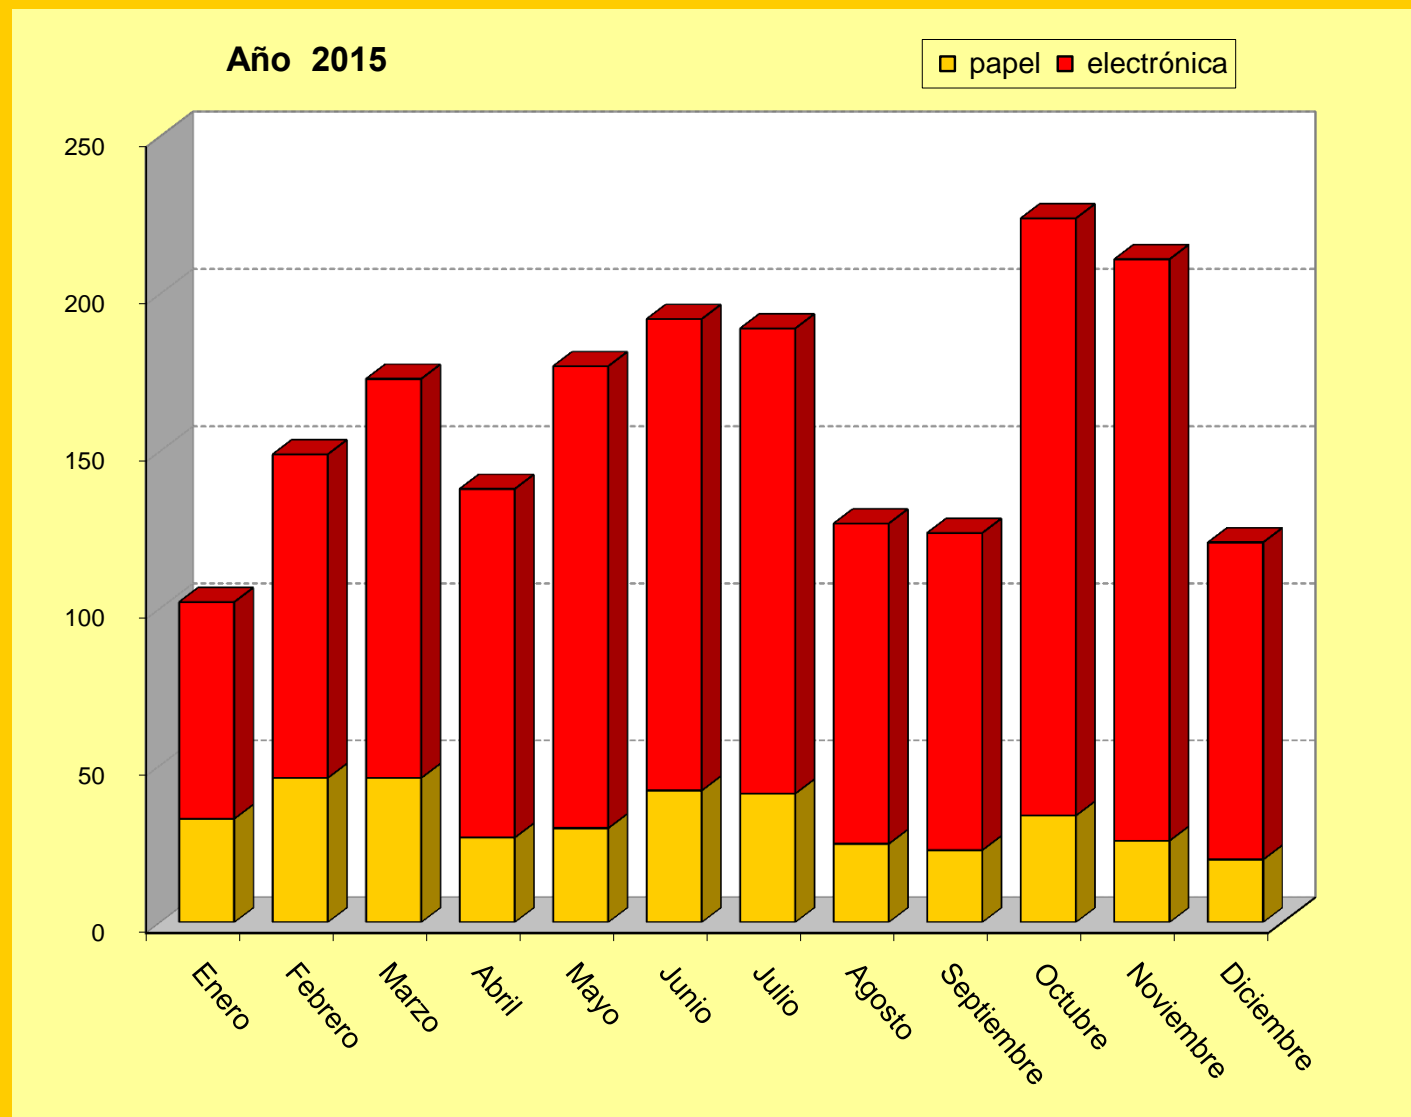

## DISEÑO INDUSTRIAL

Solicitudes por meses

Concesiones por meses

Solicitudes por CC.AA. y provincias

# SOLICITUDES DE DISEÑO INDUSTRIAL POR MESES, 2015

Meses/Años	2014	2015
Enero	138	102
Febrero	168	149
Marzo	170	173
Abril	167	138
Mayo	151	177
Junio	125	192
Julio	174	189
Agosto	80	127
Septiembre	163	124
Octubre	152	224
Noviembre	134	211
Diciembre	151	121
<b>Total</b>	<b>1.773</b>	<b>1.927</b>