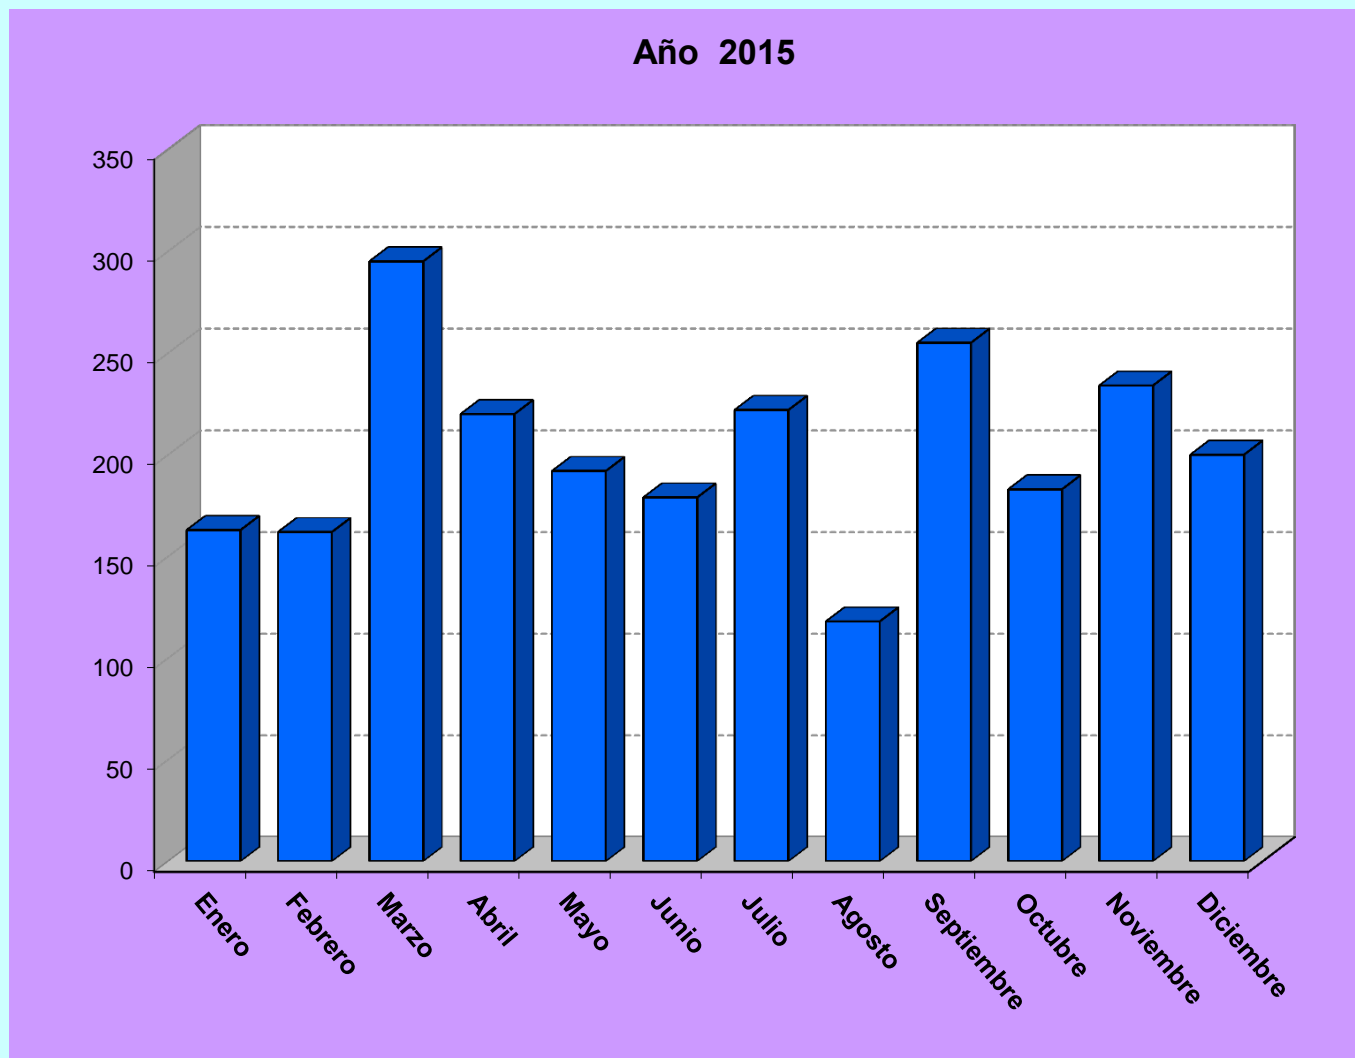

CONCESIONES DE PATENTES NACIONALES POR MESES, 2015

Meses/Años	2014	2015
Enero	347	163
Febrero	272	162
Marzo	274	295
Abril	315	220
Mayo	254	192
Junio	212	179
Julio	206	222
Agosto	149	118
Septiembre	408	255
Octubre	219	183
Noviembre	229	234
Diciembre	216	200
Total	3.101	2.423