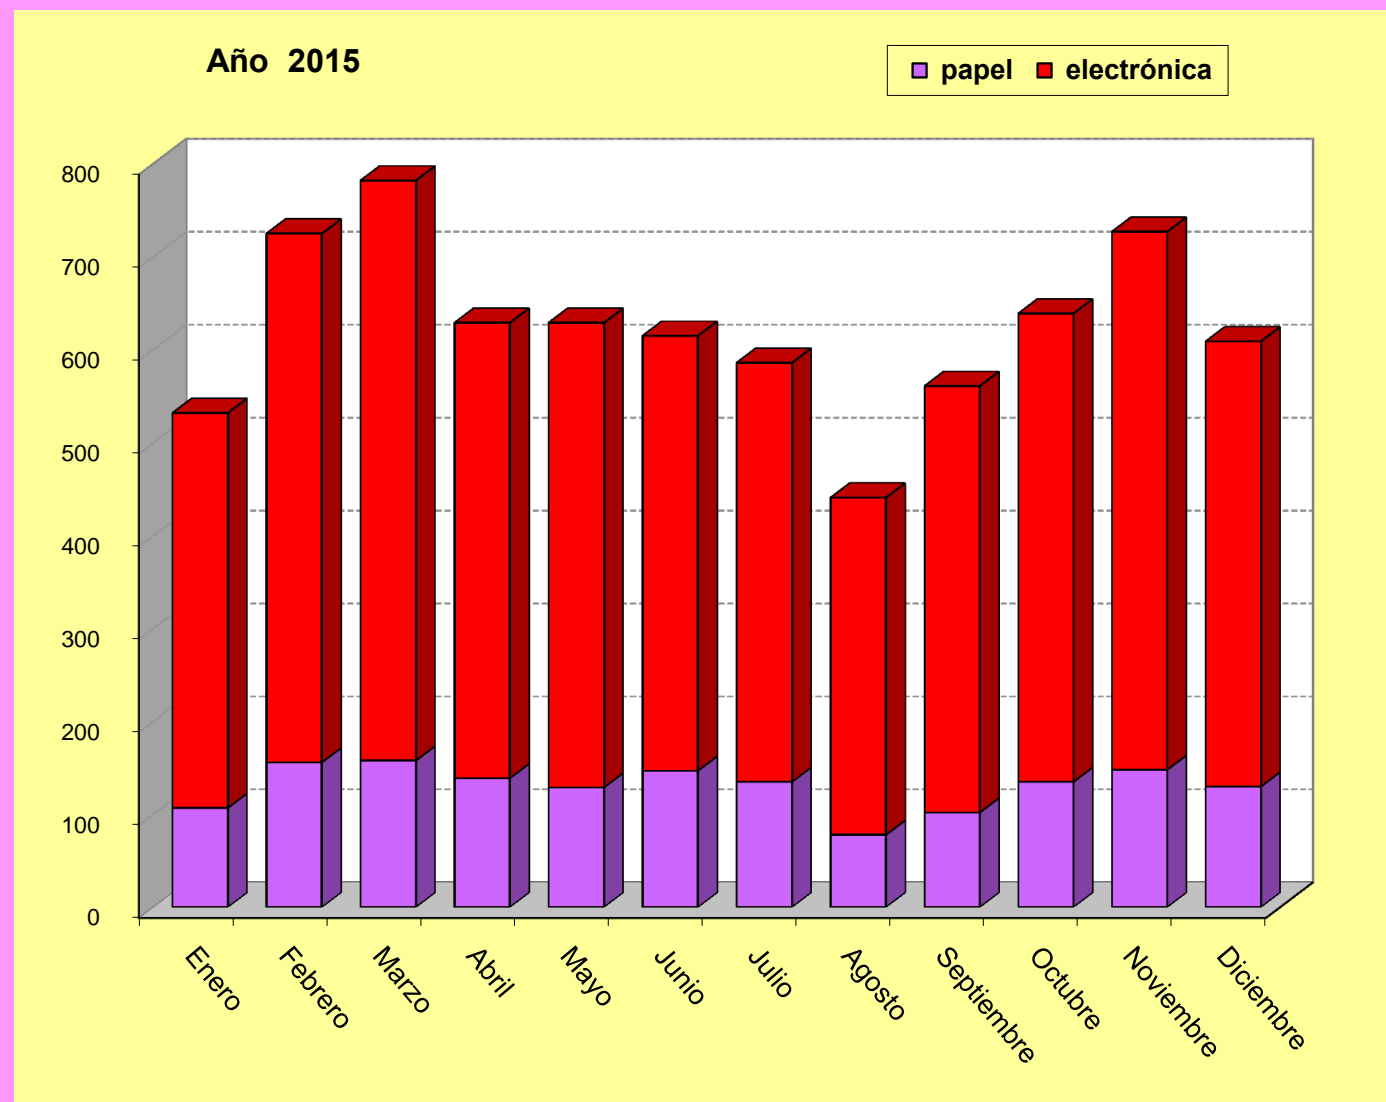

## NOMBRES COMERCIALES

Solicitudes por meses

Concesiones por meses

Solicitudes por CC.AA. y provincias

## SOLICITUDES DE NOMBRES COMERCIALES POR MESES, 2015

Meses/Años	2014	2015
Enero	577	532
Febrero	640	725
Marzo	716	782
Abril	563	629
Mayo	633	629
Junio	561	615
Julio	554	586
Agosto	387	441
Septiembre	561	561
Octubre	677	639
Noviembre	702	727
Diciembre	528	609
<b>Total</b>	<b>7.099</b>	<b>7.475</b>