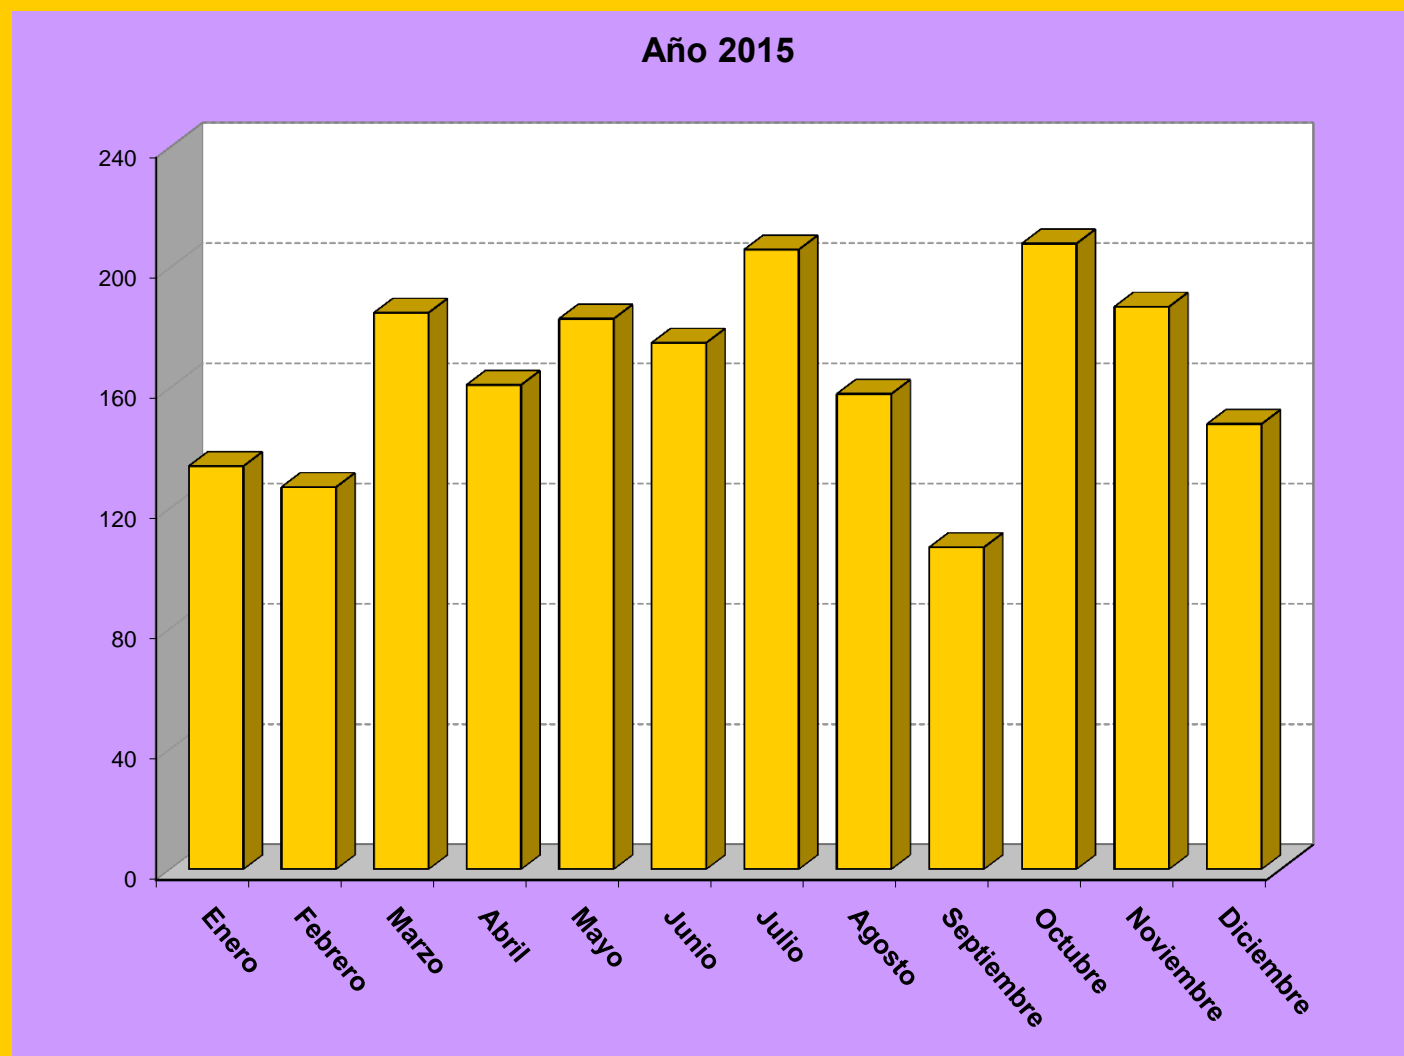

CONCESIONES DE DISEÑO INDUSTRIAL POR MESES, 2015

Meses/Años	2014	2015
Enero	145	134
Febrero	211	127
Marzo	154	185
Abril	171	161
Mayo	187	183
Junio	163	175
Julio	145	206
Agosto	129	158
Septiembre	122	107
Octubre	175	208
Noviembre	130	187
Diciembre	140	148
Total	1.872	1.979