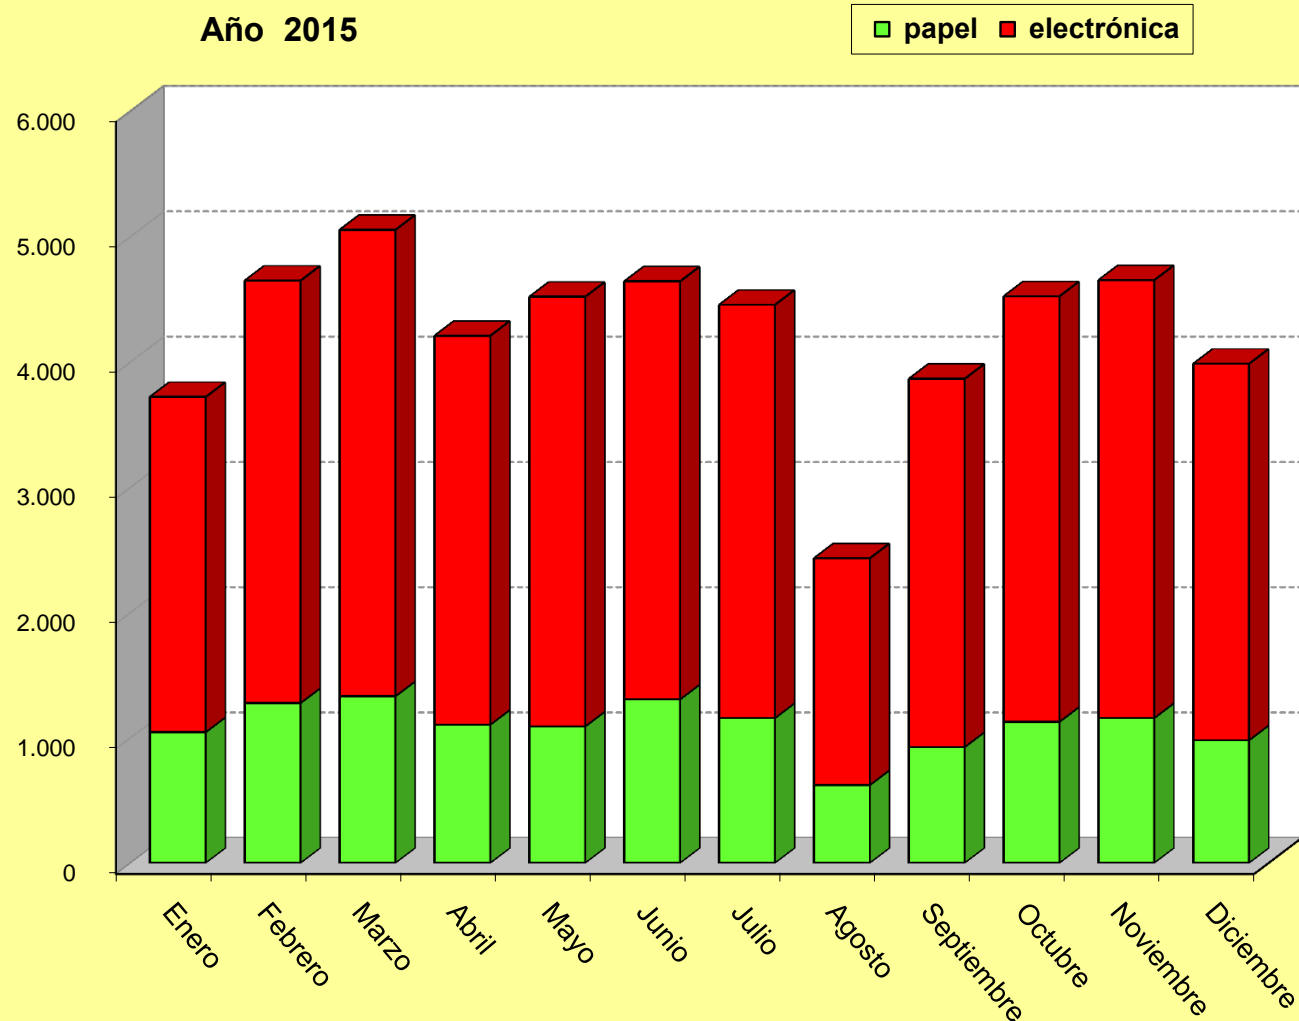

## MARCAS NACIONALES

Solicitudes por meses

Concesiones por meses

Solicitudes por CC.AA. y provincias

## SOLICITUDES DE MARCAS NACIONALES POR MESES, 2015

Meses/Años	2014	2015
Enero	3.742	3.721
Febrero	4.518	4.649
Marzo	4.920	5.054
Abril	4.348	4.209
Mayo	4.208	4.520
Junio	4.103	4.643
Julio	4.318	4.456
Agosto	2.476	2.434
Septiembre	4.046	3.866
Octubre	4.750	4.524
Noviembre	4.398	4.653
Diciembre	4.230	3.986
<b>Total</b>	<b>50.057</b>	<b>50.715</b>