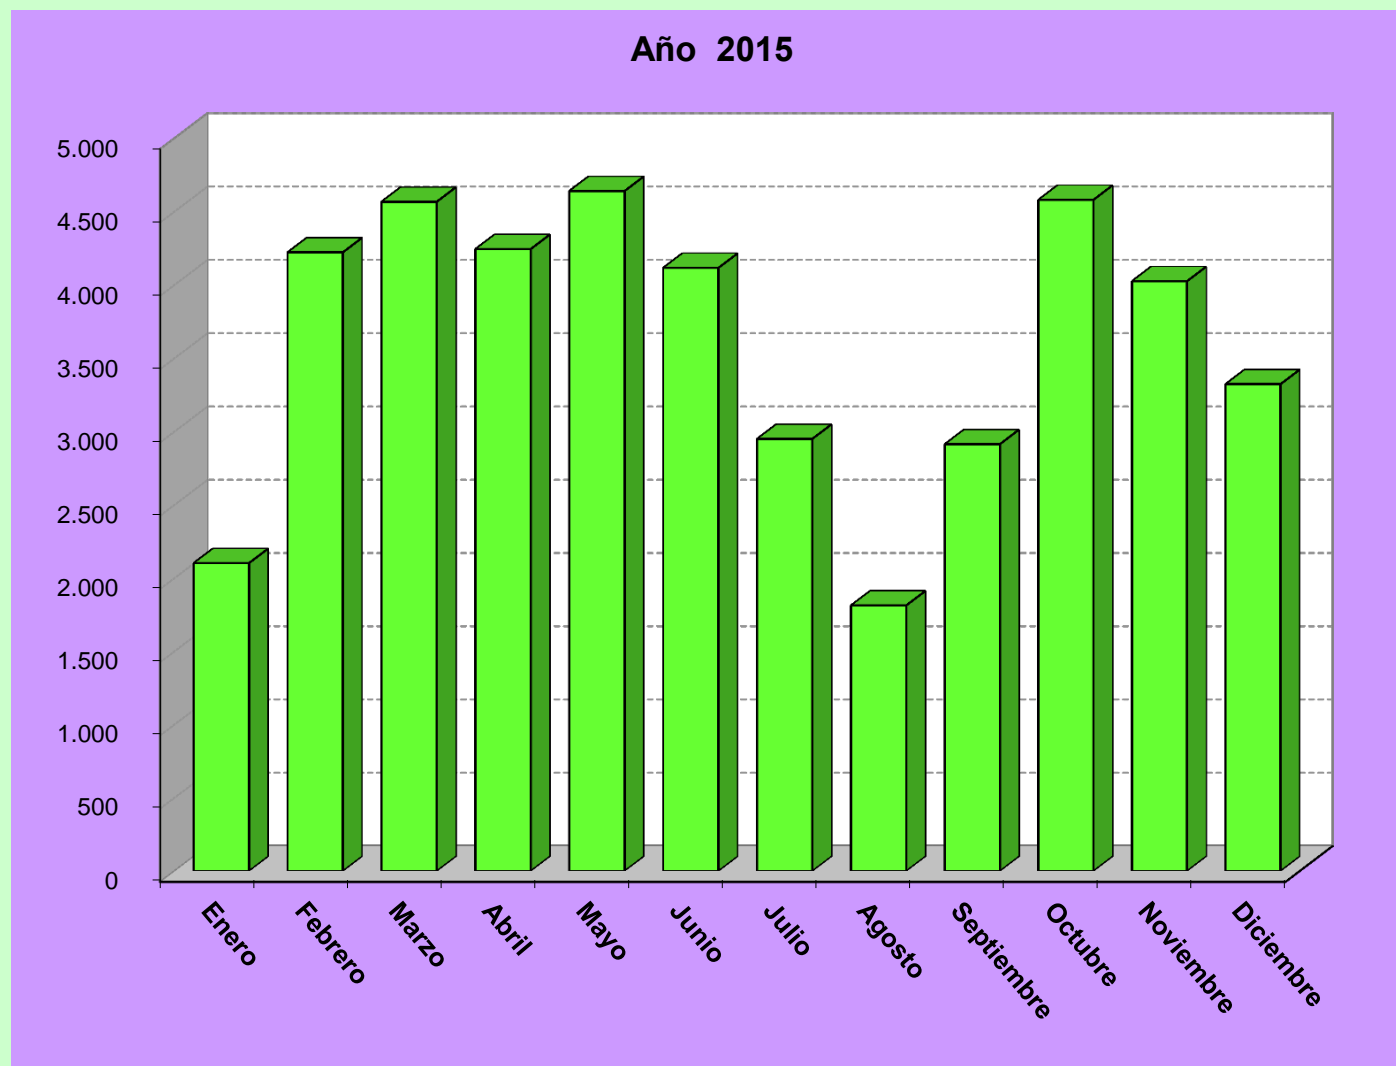

CONCESIONES DE MARCAS NACIONALES POR MESES, 2015

Meses/Años	2014	2015
Enero	2.429	2.102
Febrero	3.791	4.222
Marzo	3.889	4.567
Abril	3.910	4.244
Mayo	3.524	4.640
Junio	3.385	4.116
Julio	2.674	2.950
Agosto	1.737	1.813
Septiembre	3.260	2.914
Octubre	4.757	4.580
Noviembre	4.517	4.025
Diciembre	3.632	3.323
Total	41.505	43.496