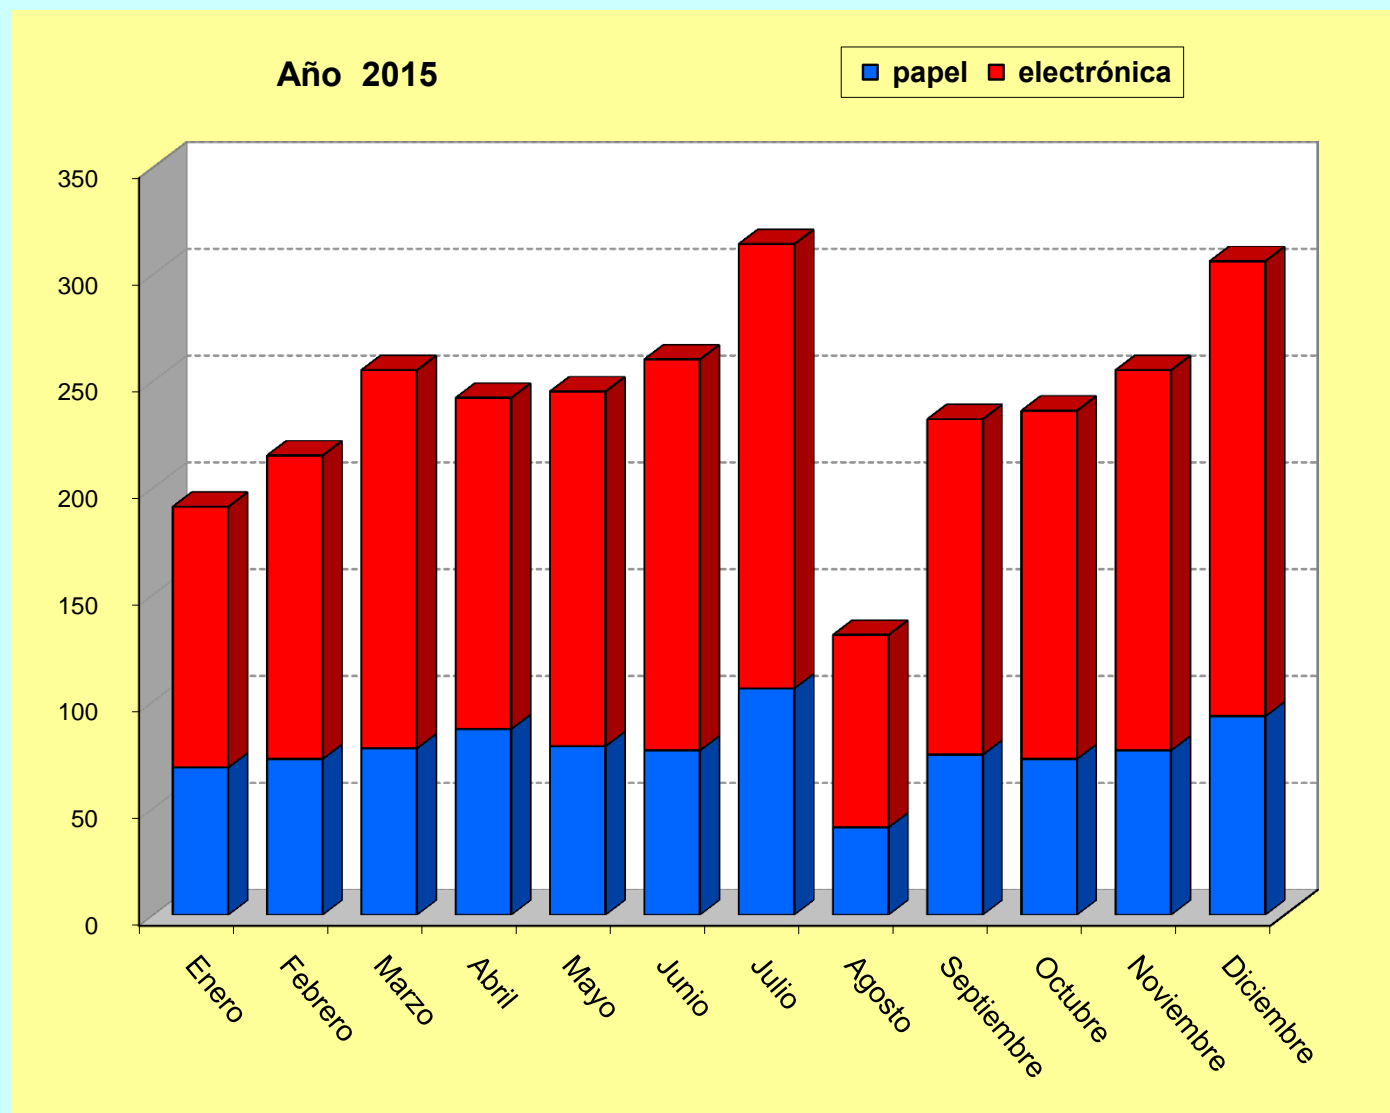

## SOLICITUDES DE PATENTES NACIONALES POR MESES, 2015

Meses/Años	2014	2015
Enero	196	191
Febrero	230	215
Marzo	299	255
Abril	258	242
Mayo	276	245
Junio	226	260
Julio	300	314
Agosto	164	131
Septiembre	235	232
Octubre	260	236
Noviembre	280	255
Diciembre	307	306
<b>Total</b>	<b>3.031</b>	<b>2.882</b>