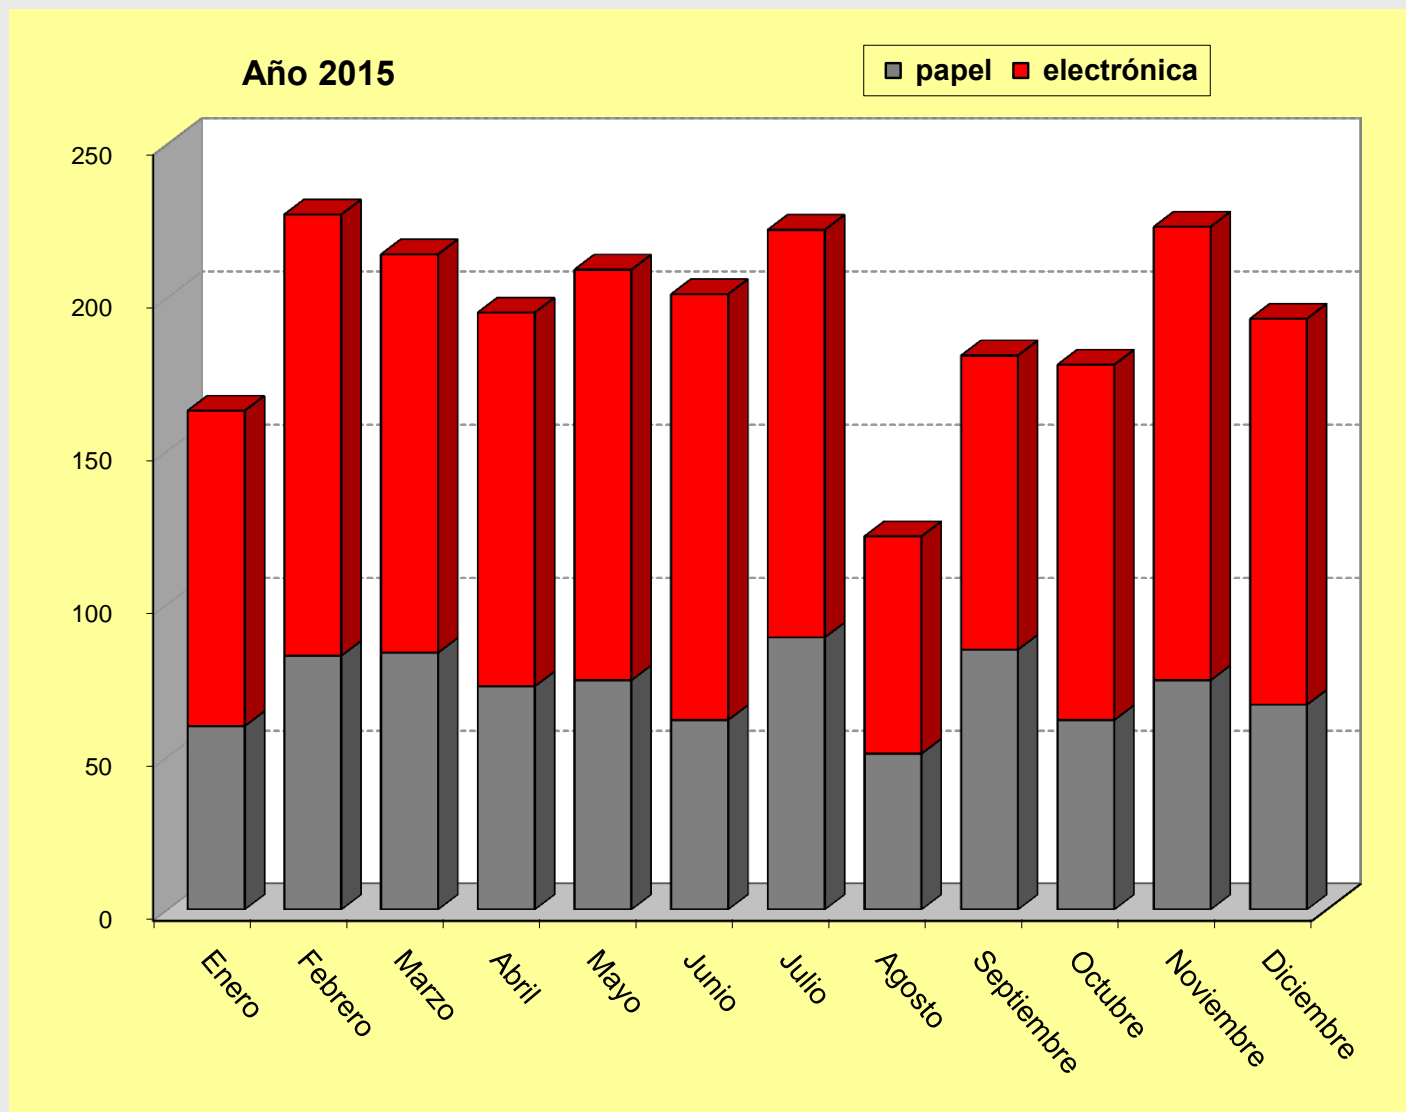

## MODELOS UTILIDAD

Solicitudes por meses

Concesiones por meses

Solicitudes por CC.AA. y provincias

## SOLICITUDES DE MODELOS DE UTILIDAD POR MESES, 2015

Meses/Años	2014	2015
Enero	220	163
Febrero	216	227
Marzo	273	214
Abril	242	195
Mayo	258	209
Junio	213	201
Julio	266	222
Agosto	143	122
Septiembre	176	181
Octubre	247	178
Noviembre	207	223
Diciembre	228	193
<b>Total</b>	<b>2.689</b>	<b>2.328</b>