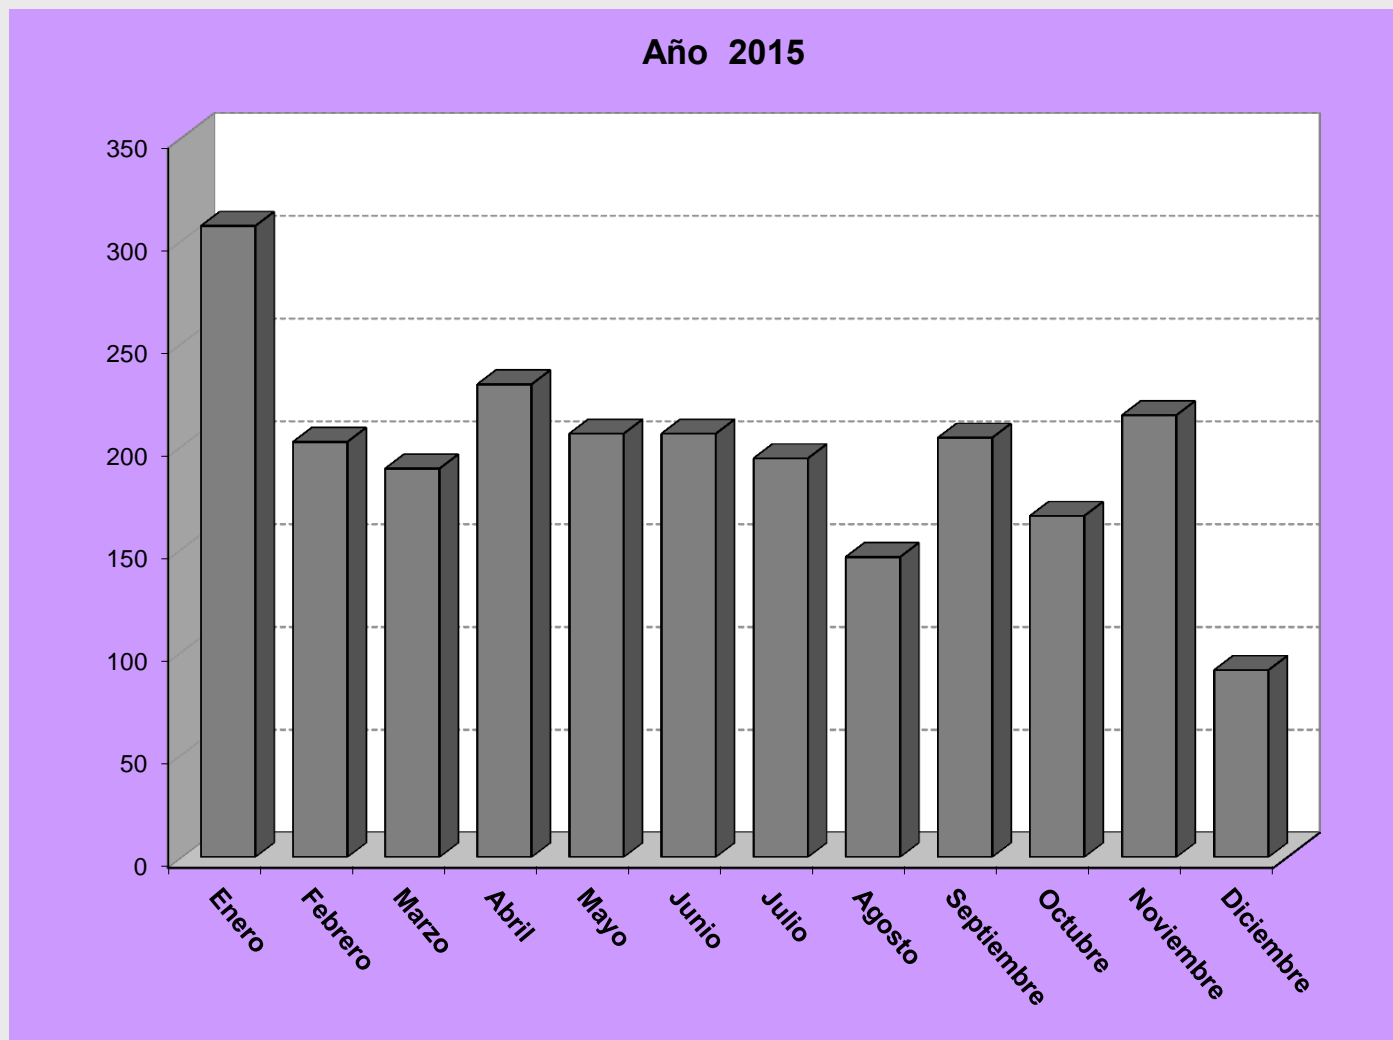

CONCESIONES DE MODELOS DE UTILIDAD POR MESES, 2015

Meses/Años	2014	2015
Enero	194	307
Febrero	214	202
Marzo	134	189
Abril	188	230
Mayo	228	206
Junio	225	206
Julio	231	194
Agosto	171	146
Septiembre	242	204
Octubre	190	166
Noviembre	172	215
Diciembre	207	91
Total	2.396	2.356