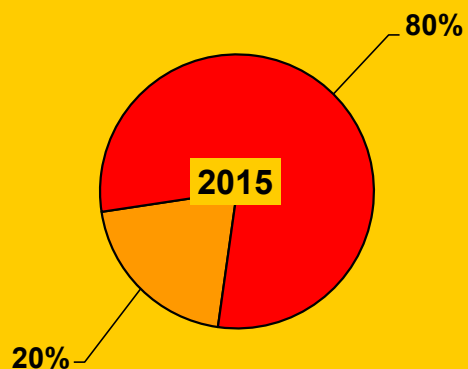

# ESTADÍSTICAS 2015

## DISEÑO INDUSTRIAL

Solicitudes por meses

Concesiones por meses

Solicitudes por CC.AA. y provincias

# SOLICITUDES DE DISEÑO INDUSTRIAL POR MESES, 2015

Meses/Años	2014	2015
Enero	138	102
Febrero	168	149
Marzo	170	173
Abril	167	138
Mayo	151	177
Junio	125	192
Julio	174	189
Agosto	80	127
Septiembre	163	124
Octubre	152	224
Noviembre	134	211
Diciembre	151	121
<b>Total</b>	<b>1.773</b>	<b>1.927</b>