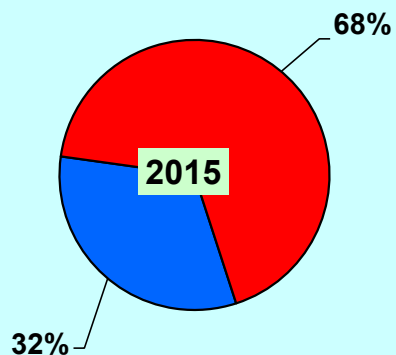

# ESTADISTICAS 2015

## PATENTES

Solicitudes por meses

Concesiones por meses

Solicitudes por CC.AA. y provincias

## SOLICITUDES DE PATENTES NACIONALES POR MESES, 2015

Meses/Años	2014	2015
Enero	196	191
Febrero	230	215
Marzo	299	255
Abril	258	242
Mayo	276	245
Junio	226	260
Julio	300	314
Agosto	164	131
Septiembre	235	232
Octubre	260	236
Noviembre	280	255
Diciembre	307	306
<b>Total</b>	<b>3.031</b>	<b>2.882</b>