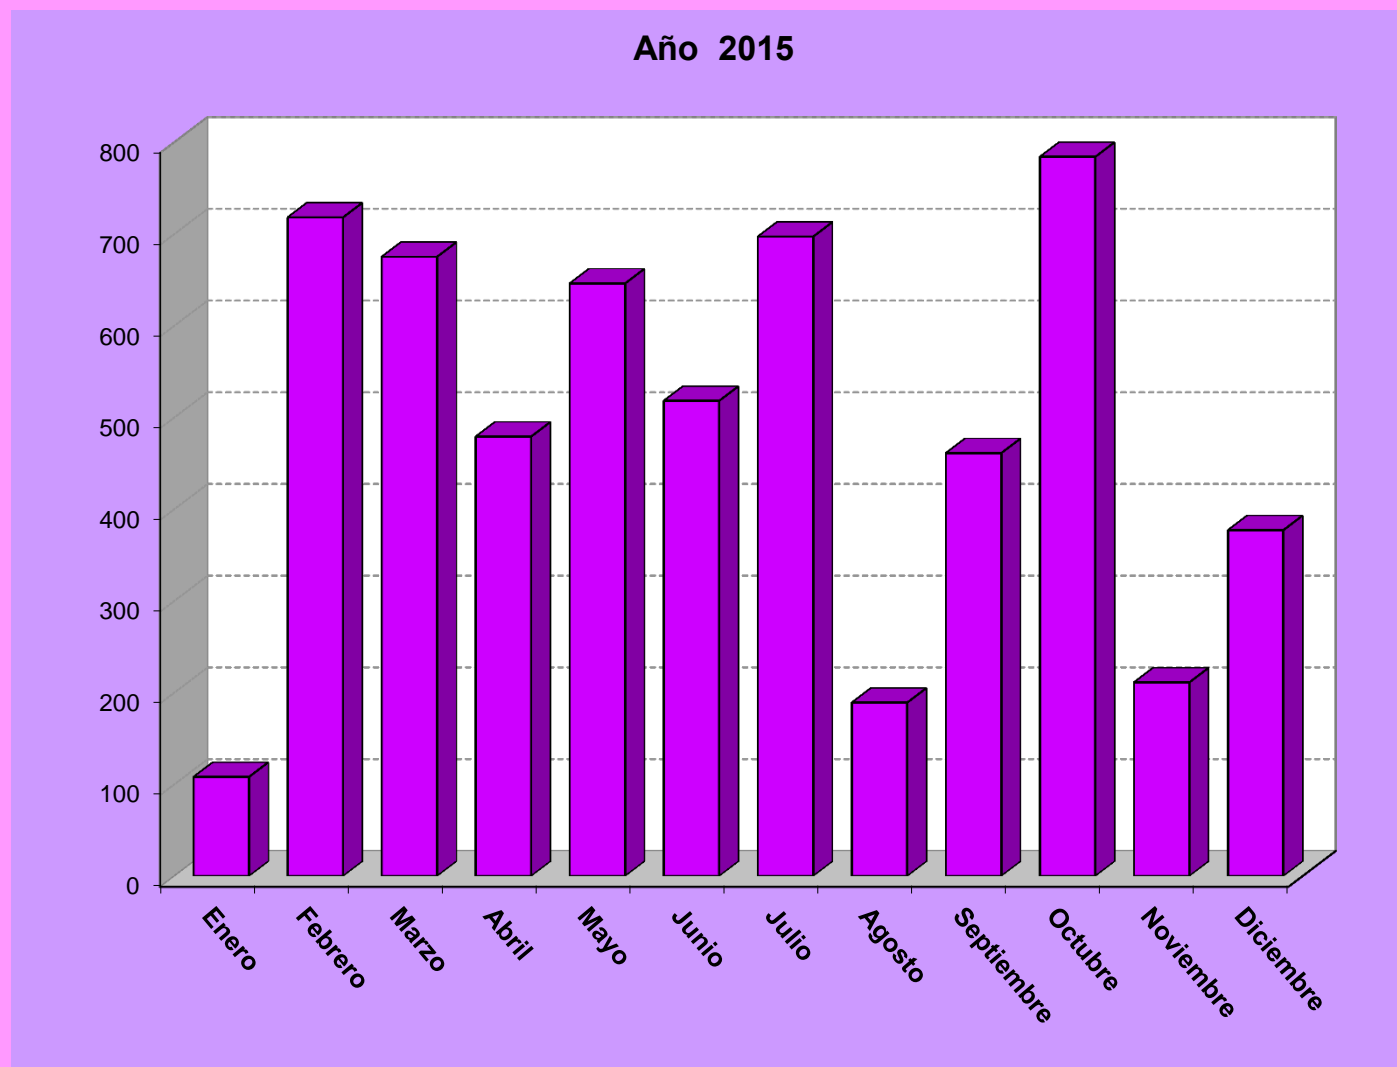

CONCESIONES DE NOMBRES COMERCIALES POR MESES, 2015

Meses/Años	2014	2015
Enero	376	108
Febrero	553	718
Marzo	429	675
Abril	386	479
Mayo	603	646
Junio	554	518
Julio	612	697
Agosto	125	189
Septiembre	675	461
Octubre	796	784
Noviembre	477	211
Diciembre	489	377
Total	6.075	5.863